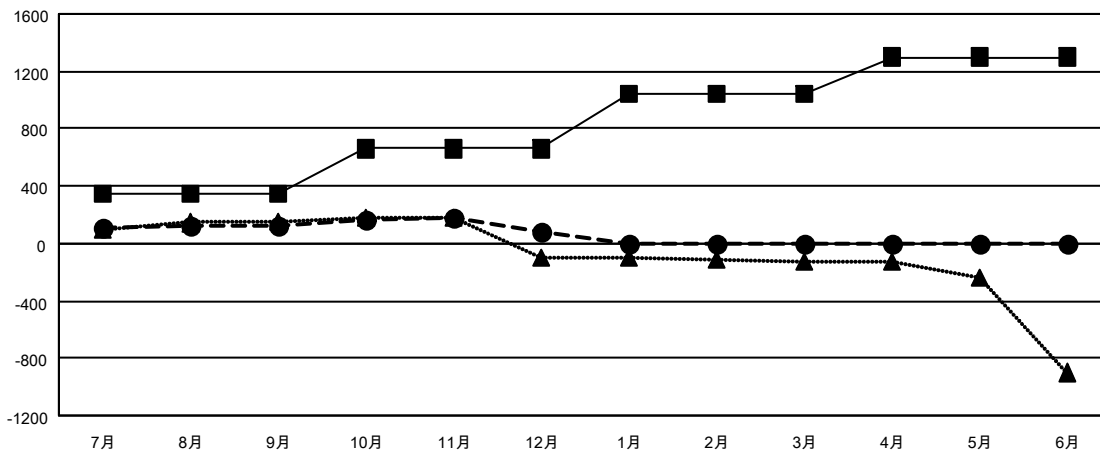

GAT MONTHLY MEMBERSHIP PROGRESS REPORT

Results as of: 12/31/2021

Multiple District 335

LOCATION: JAPAN

クラブ			
結果：2021-2022			
四半期	新クラブ目標	新クラブ	解散クラブ
7月/8月/9月	1	0	3
10月/11月/12月	1	0	0
1月/2月/3月	8	0	0
4月/5月/6月	6	0	0

名			
結果：2021-2022			
四半期	会員純増目標	会員増強実績	退会者(転籍を含む)実際
7月/8月/9月	350	288	142
10月/11月/12月	310	208	249
1月/2月/3月	380	0	0
4月/5月/6月	260	0	0

新クラブ目標及び実績累計

会員目標及び実績累計

解散クラブ: 3	192 CLUBS OF 382 一名以上の新会 員を登録	男女別	
退会者		男性	10,365 (76.46%)
物故会員 61	会員累計データを見るには、ここをクリック	女性	3,191 (23.54%)
クラブ解散 0		NON BINARY	0 (0.00%)
その他 330		PREFER NOT TO ANSWER	0 (0.00%)
合計 391		世帯主/家族会員合計	4,262
		国際会費半額の家族会員	2,293