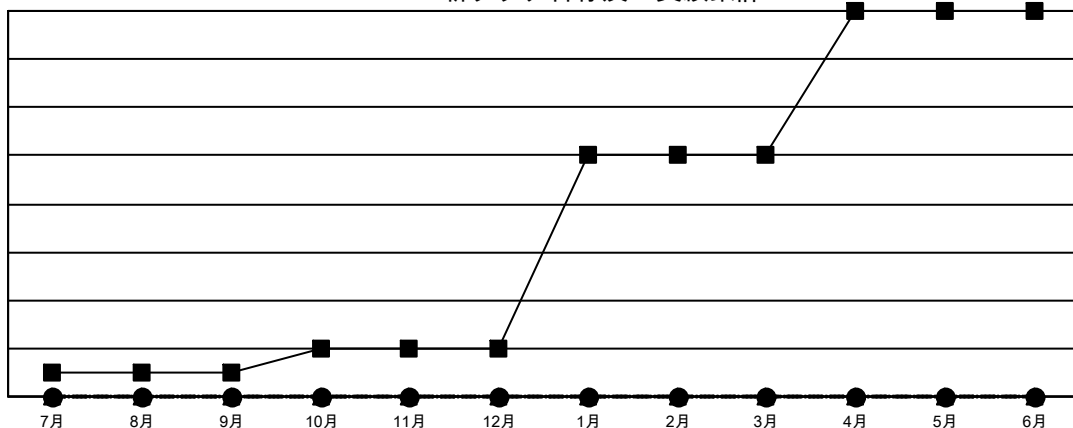

GAT MONTHLY MEMBERSHIP PROGRESS REPORT

Results as of: 12/31/2021

Multiple District 335

LOCATION: JAPAN

クラブ			
結果：2021-2022			
四半期	新クラブ目標	新クラブ	解散クラブ
7月/8月/9月	1	0	3
10月/11月/12月	1	0	0
1月/2月/3月	8	0	0
4月/5月/6月	6	0	0

名			
結果：2021-2022			
四半期	会員純増目標	会員増強実績	退会者(転籍を含む)実際
7月/8月/9月	350	288	142
10月/11月/12月	310	208	249
1月/2月/3月	380	0	0
4月/5月/6月	260	0	0

新クラブ目標及び実績累計

会員目標及び実績累計

解散クラブ: 3	192 CLUBS OF 382 一名以上の新会 員を登録	男女別	
退会者		男性	10,365 (76.46%)
物故会員 61	会員累計データを見るには、ここをクリック	女性	3,191 (23.54%)
クラブ解散 0		NON BINARY	0 (0.00%)
その他 330		PREFER NOT TO ANSWER	0 (0.00%)
合計 391		世帯主/家族会員合計	4,262
		国際会費半額の家族会員	2,293